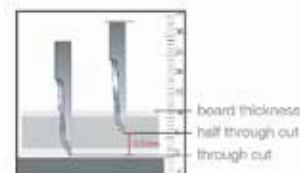

- ✓Excepcional calidad de impresión y facilidad de corte
- ✓Laminado en ambas caras
- ✓100% reciclable

PRODUCT SPECIFICATIONS

Property	Unit	Value				
Thickness	mm	1.20	1.20	1.60	2.00	3.00
	point	48	48	64	80	120
Recycled Content	%	48	54	59	64	
Sheet Weight	lb	1.00	4.20	5.90	7.00	9.00
Density	lb/in ³	0.019	0.019	0.020	0.019	0.016
Whiteness	point	96				
Length	in	39.00	96.00	96.00	96.00	96.00
Width	in	28.00	48.00	48.00	48.00	48.00
Printing Surfaces	2 SIDED					
Printing Techniques	Digital UV, Offset (Litho), Screen, Eco- Solvent					

Recomendaciones especiales:

-¿Cómo colgarlo?

Las perchas o cables deben ser rectos o inclinados hacia afuera.

-¿Cómo cortarlo?

Obtenga mejores resultados cortando a 0,5mm desde el fondo del cartón.

APLICACIONES:

Ideal para aplicaciones de interior: carteles promocionales en tiendas, señalización comercial o displays de sobremesa, cartería colgable en supermercados, entre otros.

Medidas disponibles:

PL630010	KATZ UV WHITE PRINT COMPACT CARTON BOARD	1,6MM
PL630020	KATZ UV WHITE PRINT COMPACT CARTON BOARD	2,0MM
PL630030	KATZ UV WHITE PRINT COMPACT CARTON BOARD	3,0MM